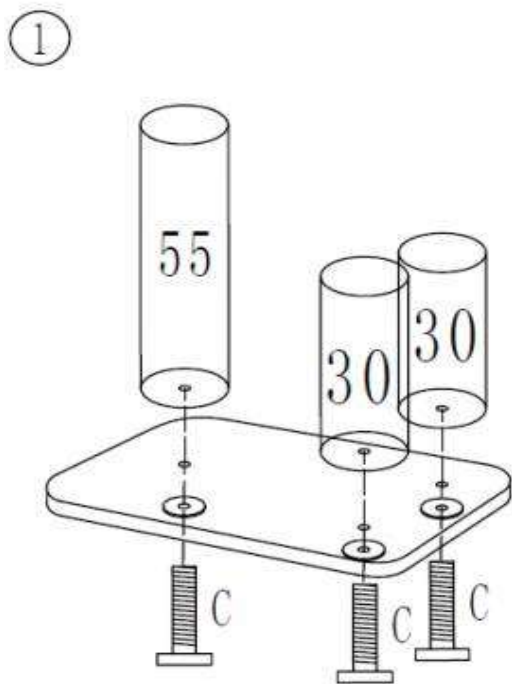

Quality Easy buildup plan model Devon Rex

- 1× $\varnothing 15 \times 20 \text{cm}$
- 2× $\varnothing 15 \times 30 \text{cm}$
- 1× $\varnothing 15 \times 55 \text{cm}$
- 1× $\varnothing 15 \times 70 \text{cm}$

- 1× $70 \times 50 \times 4 \text{cm}$
- 1× $50 \times 35 \text{cm}$
- 1× $60 \times 43 \times 15 \text{cm}$

- 1× $40 \times 40 \times 27 \text{cm}$
- 1×
- 1×

- 1× $8 \times 60 \text{mm}$
- 1× $\varnothing 8 \times 70 \text{mm}$ (A)
- 3× $\varnothing 8 \times 40 \text{mm}$ (B)
- (5+1)× $\varnothing 8 \times 60 \text{mm}$ (C)
- 3×